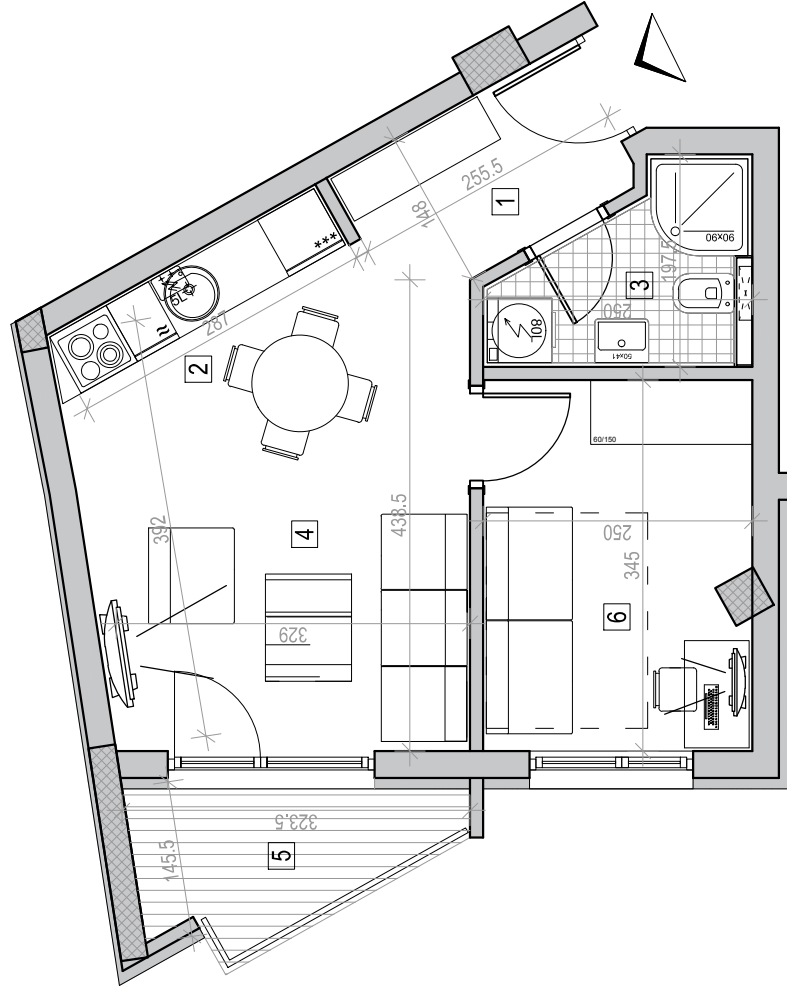

osnova stana br. 10  
prvi sprat / P=36.25 m<sup>2</sup>

STAMBENA ZGRADA Su+P+3+Pk

Novi Sad, ul. Bele njive 35-37

kp 8642

PRVI SPRAT	
STAN BR. 10	
br.	prostorija
1	ULAZ
2	KUHINJA
3	KUPATILO
4	DN. SOBA
5	LOĐA
6	SP. SOBA
<b>UKUPNO</b>	
	<b>36.25 m<sup>2</sup></b>