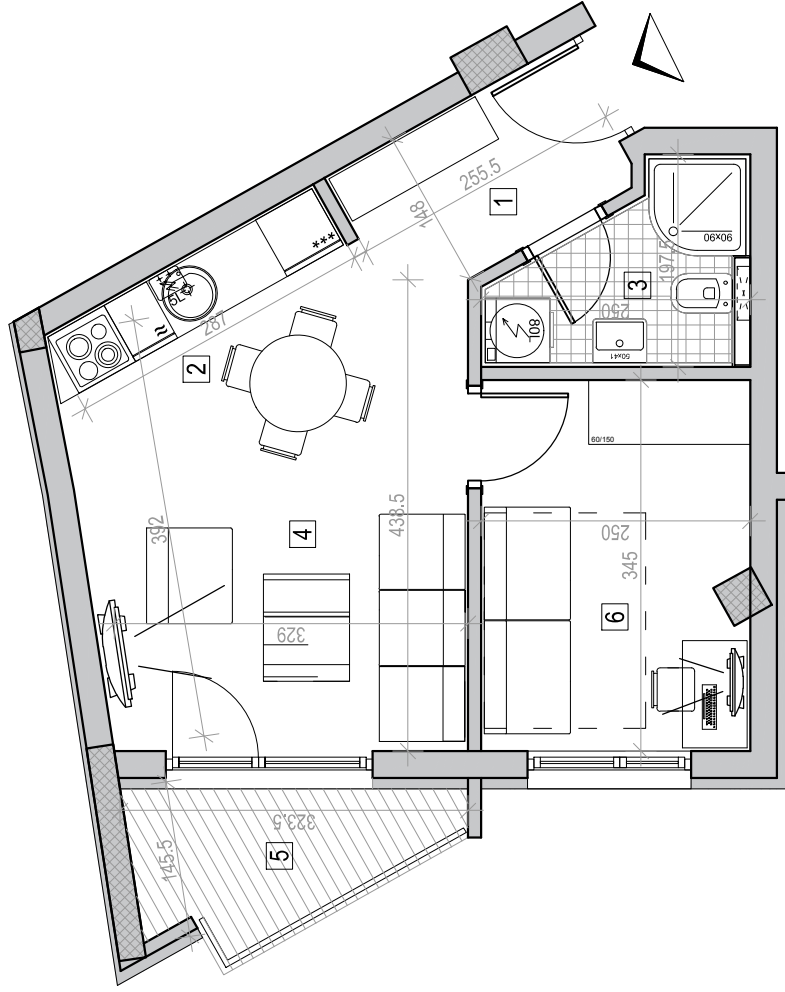

osnova stana br. 26

treći sprat / P=36.24 m<sup>2</sup>

STAMBENA ZGRADA Su+P+3+Pk

Novi Sad, ul. Bele njive 35-37

kp 8642

TREĆI SPRAT	
STAN BR. 26	
br.	prostorija
1	ULAZ
2	KUHINJA
3	KUPATILO
4	DN. SOBA
5	LOĐA
6	SP. SOBA
	<b>UKUPNO</b>
	<b>36.24 m<sup>2</sup></b>