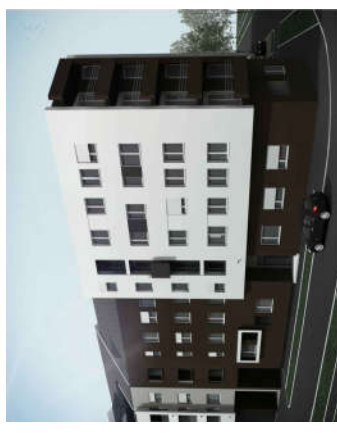

osnova stana br. 33
treći sprat / P=35.73 m²

STAMBENA ZGRADA Su+P+3+Pk

Novi Sad, ul. Bele njive 35-37
kp 8642

TREĆI SPRAT		S T A N B R . 3 3	
br.	prostorija	povišina/m ²	
1	ULAZ	2.19	
2	KUHINJA	4.02	
3	KUPATILO	4.07	
4	DN. SOBA	14.34	
5	LOĐA	2.02	
6	SP. SOBA	9.09	
UKUPNO			35.73 m²