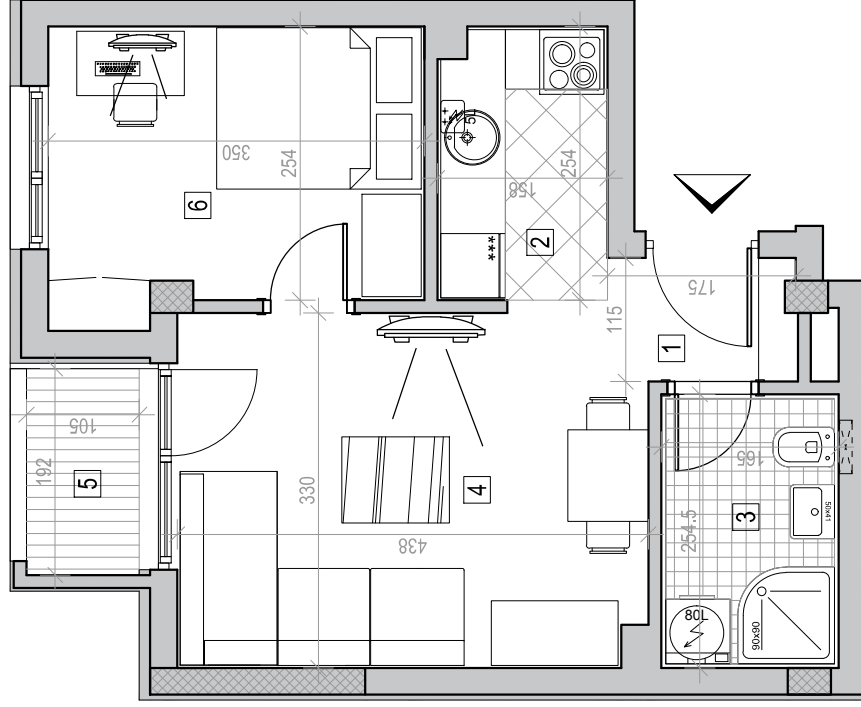

osnova stana br. 33
treći sprat / P=35.73 m²

STAMBENA ZGRADA Su+P+3+Pk

Novi Sad, ul. Bele njive 35-37
kp 8642

TREĆI SPRAT		S T A N B R . 3 3	
br.	prostorija	povišina/m ²	
1	ULAZ	2.19	
2	KUHINJA	4.02	
3	KUPATILO	4.07	
4	DN. SOBA	14.34	
5	LOĐA	2.02	
6	SP. SOBA	9.09	
UKUPNO			35.73 m²