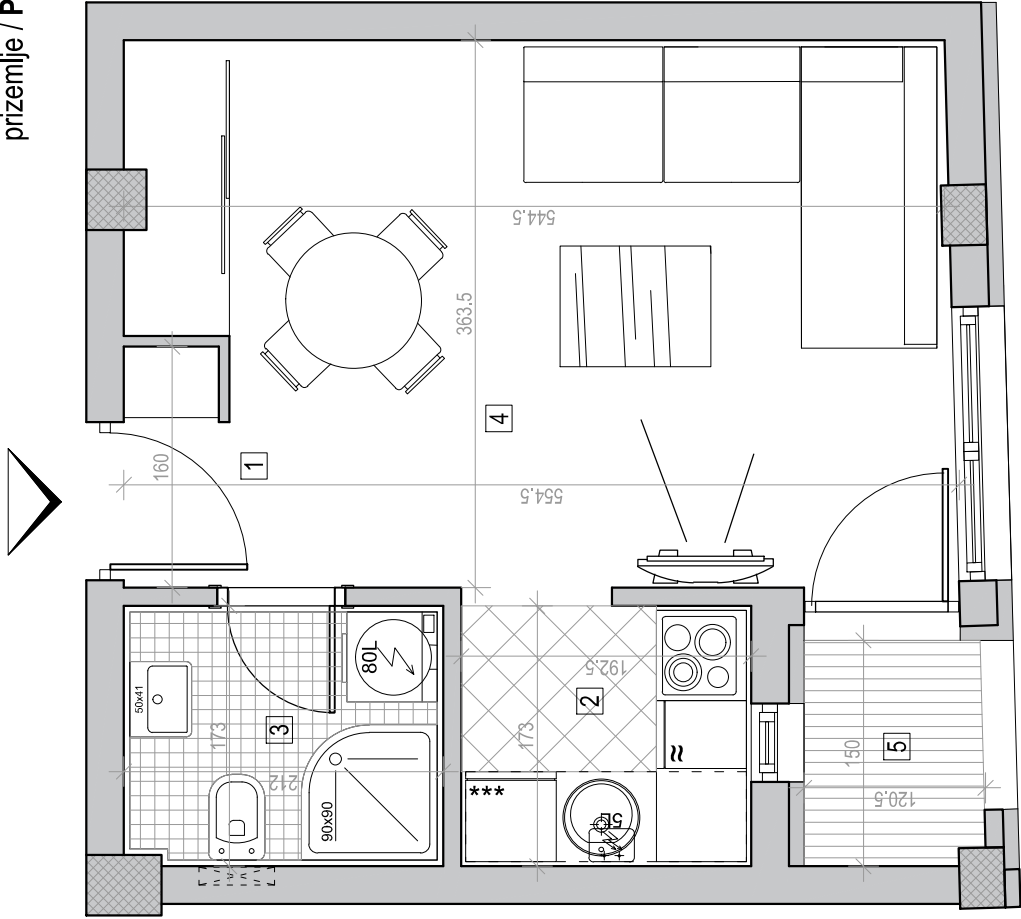

## osnova stana br. 01

prizemlje / P=28.66 m<sup>2</sup>

## STAMBENA ZGRADA Su+P+3+Pk

Novi Sad, ul. Bele njive 35-37

kp 8642 i 8609

PRIZEMLJE	
STAN BR. 01	
br.	prostorija
1	ULAZ
2	KUHINJA
3	KUPATILO
4	DN. SOBA
5	LOĐA
	<b>UKUPNO</b>
	<b>28.66 m<sup>2</sup></b>