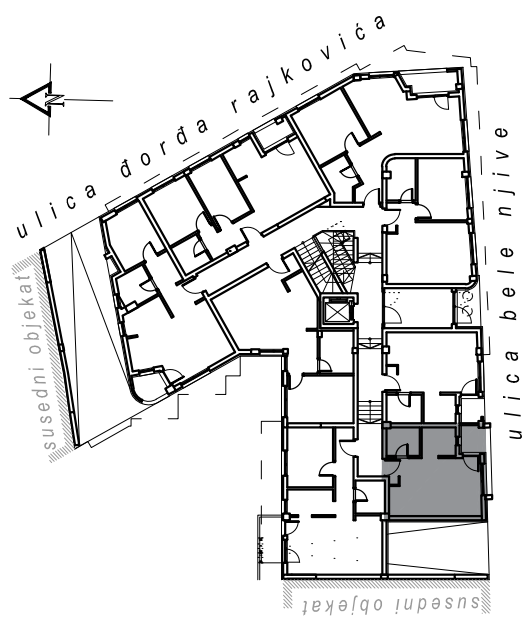

STAMBENA ZGRADA Su+P+3+Pk

Novi Sad, ul. Bele njive 35-37

kp 8642 i 8609

PRIZEMLJE	
STAN BR. 0 2	
br.	prostorija
1	ULAZ
2	KUHINJA
3	KUPATILO
4	DN. SOBA
5	LOĐA
	UKUPNO
	28,43 m²

osnova stana br. 02

prizemlje / P=28.43 m²