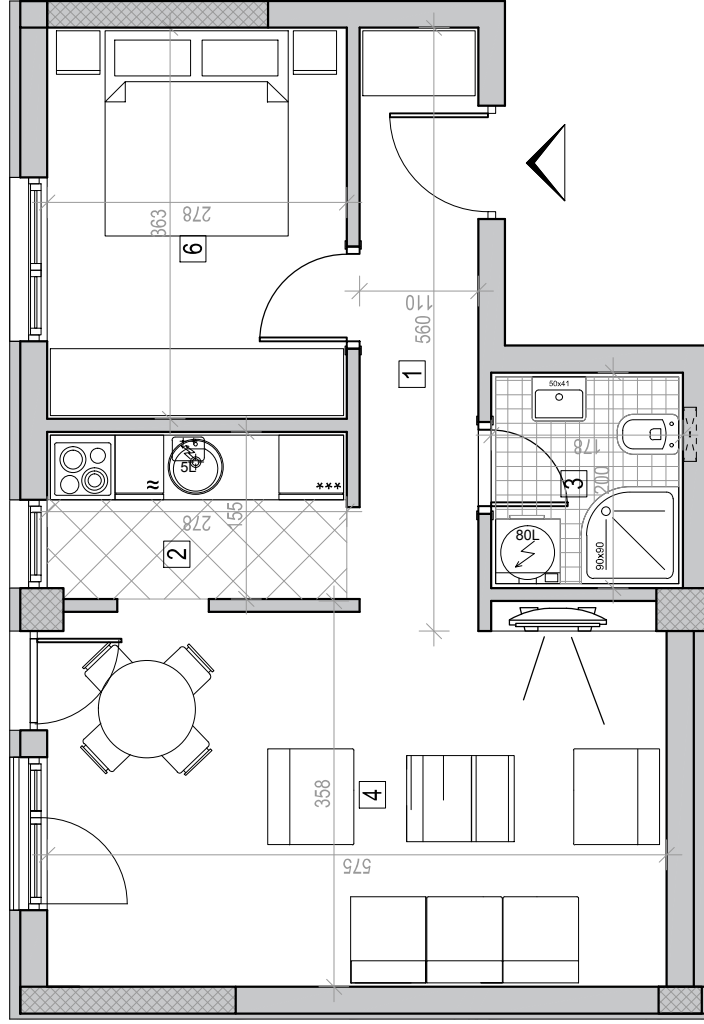

## osnova stana br. 03

prizemlje / **P=44.07 m<sup>2</sup>**

## STAMBENA ZGRADA Su+P+3+Pk

Novi Sad, ul. Bele njive 35-37

kp 8642 i 8609

PRIZEMLJE	
STAN BR. 03	
br.	prostorija
1	ULAZ
2	KUHINJA
3	KUPATILO
4	DN. SOBA
5	SP. SOBA
	<b>UKUPNO</b>
	<b>44.07 m<sup>2</sup></b>