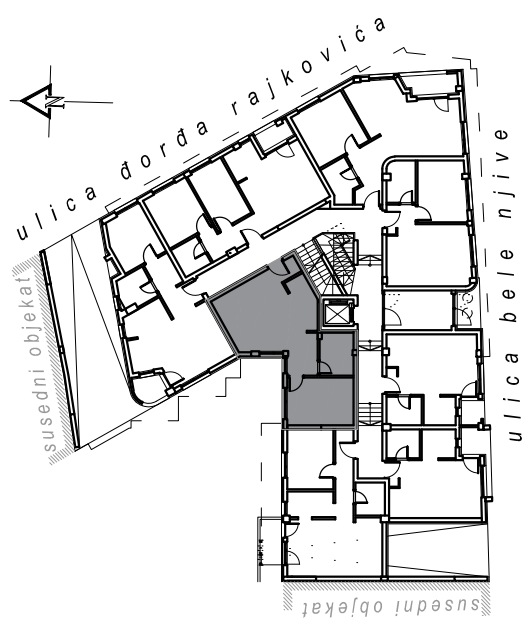

STAMBENA ZGRADA Su+P+3+Pk

Novi Sad, ul. Bele njive 35-37

kp 8642 i 8609

PRIZEMLJE	
STAN BR. 04	
br.	prostorija
1	ULAZ
2	KUHINJA
3	KUPATILO
4	DN. SOBA
5	DEGAŽMAN
6	SP. SOBA
UKUPNO 45.23 m²	

osnova stana br. 04

prizemlje / P=45.23 m²