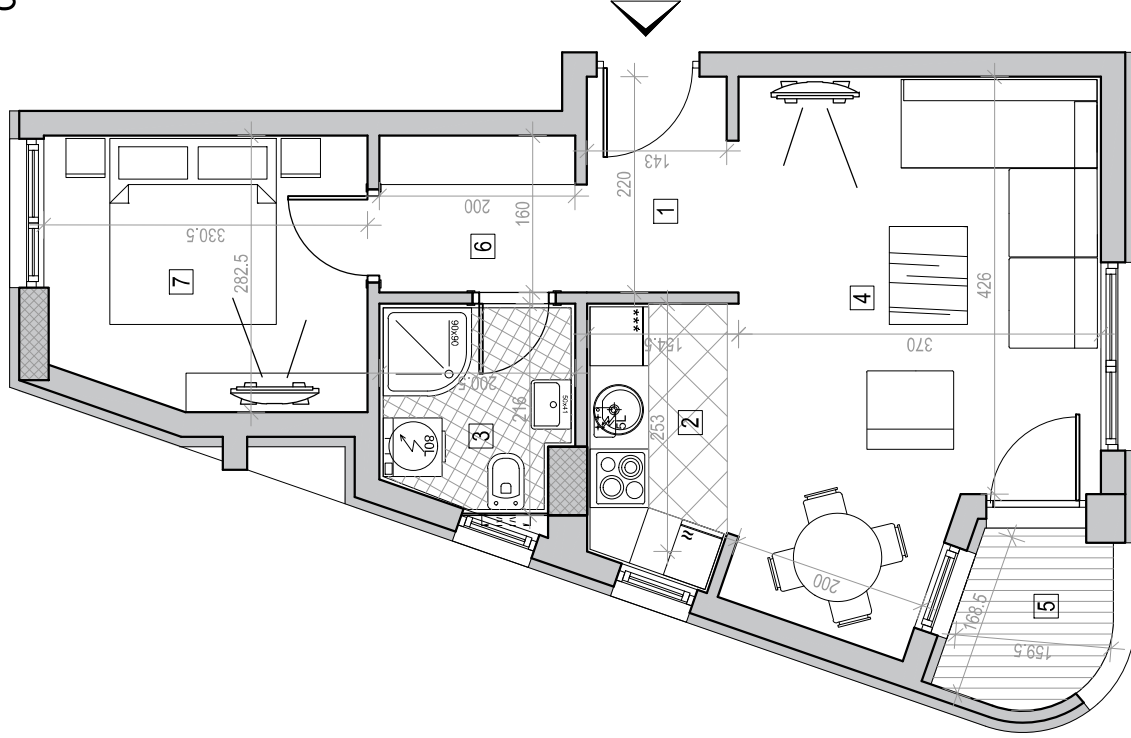

osnova stana br. 05
prizemlje / P=44.94 m²

STAMBENA ZGRADA Su+P+3+Pk

Novi Sad, ul. Bele njive 35-37

kp 8642 i 8609

PRIZEMLJE	
S T A N B R . 0 5	
br.	prostorija
1	ULAZ
2	KUHINJA
3	KUPATILO
4	DN. SOBA
5	LOĐA
6	DEGAŽMAN
7	SP. SOBA
	UKUPNO
	44.94 m²

br.	prostorija	površina/m ²
1	ULAZ	3.14
2	KUHINJA	4.14
3	KUPATILO	4.01
4	DN. SOBA	18.72
5	LOĐA	2.65
6	DEGAŽMAN	3.30
7	SP. SOBA	8.98
	UKUPNO	44.94 m²