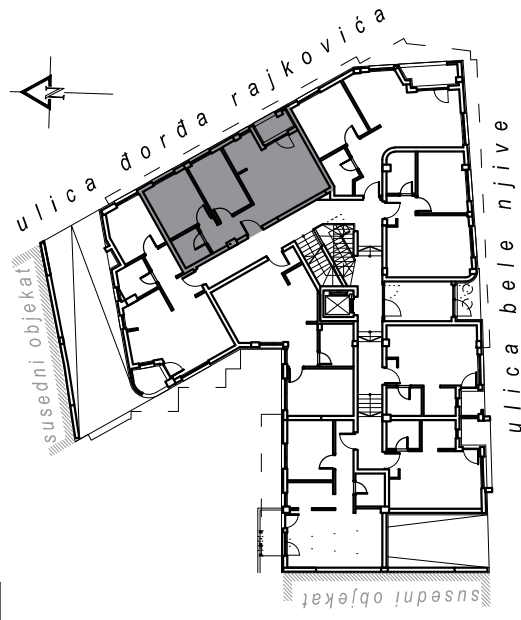

STAMBENA ZGRADA Su+P+3+Pk

Novi Sad, ul. Bele njive 35-37

kp 8642 i 8609

PRIZEMLJE	
STAN BR. 06	
br.	prostorija
1	ULAZ
2	KUHINJA
3	KUPATILO
4	DN. SOBA
5	LOĐA
6	DEGAŽMAN
7	SP. SOBA
8	SP. SOBA
UKUPNO	
	49,83 m²

osnova stana br. 06

prizemlje / P=49.83 m²