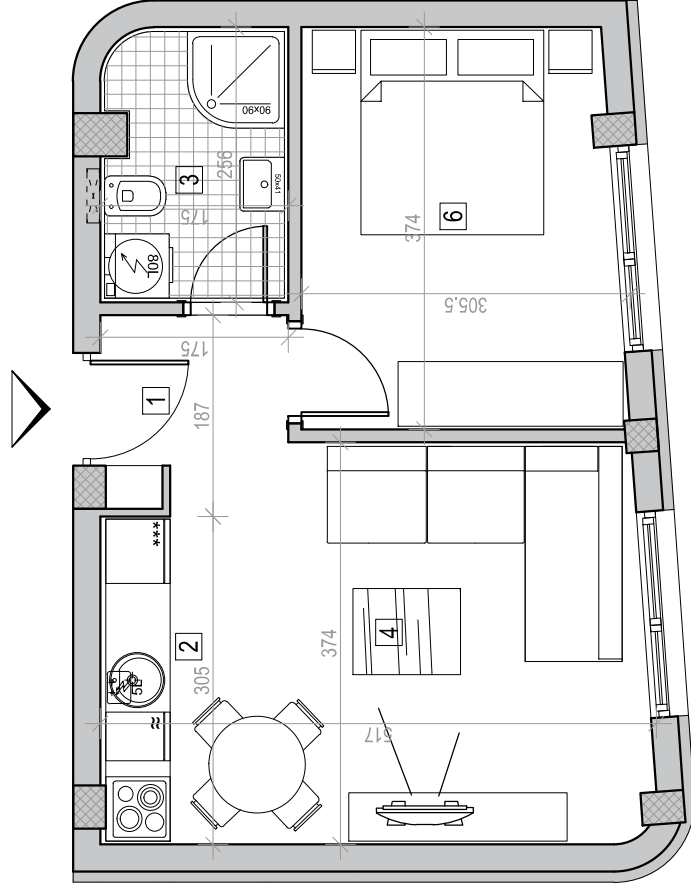

osnova stana br. 08
prizemlje / P=36.05 m²

STAMBENA ZGRADA Su+P+3+Pk

Novi Sad, ul. Bele njive 35-37
kp 8642 i 8609

PRIZEMLJE	
STAN BR. 08	
br.	prostorija
1	ULAZ
2	KUHINJA
3	KUPATILO
4	DN. SOBA
5	SP. SOBA
	UKUPNO
	36.05 m²