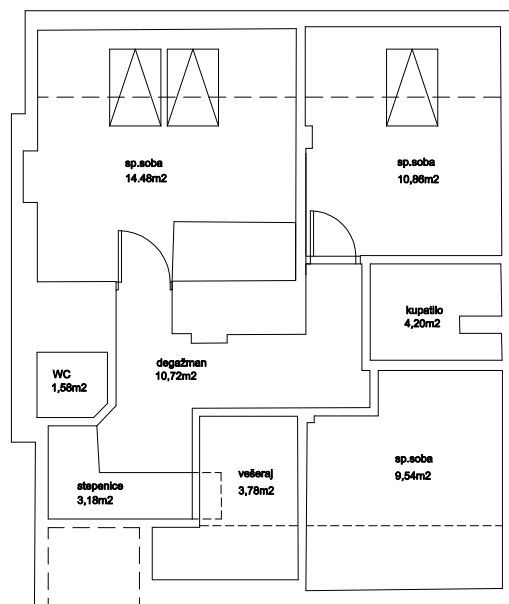

# ĐORĐA RAJKOVIĆA 20

## STAN BR.18

### potkrovlje

ulaz	2,74
WC	3,19
kuhinja i trpezarija	12,00
dn.boravak	26,00
terasa	5,02
stepenice	3,18
degažman	10,72
WC	1,58
kupatilo	4,20
sp.soba	14,48
sp.soba	10,86
sp.soba	9,54
vešeraj	3,78
ukupno stan br.18	107,29

### POLOŽAJ STANA U ZGRADI