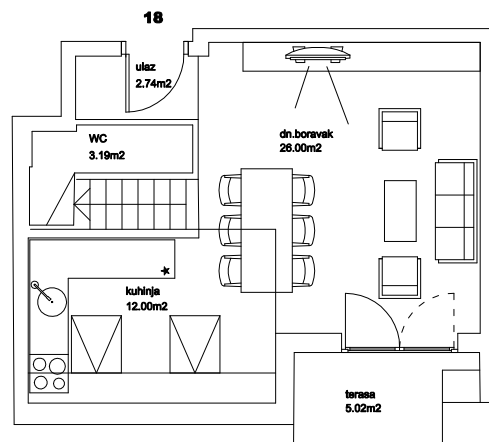

# ĐORĐA RAJKOVIĆA 20

### potkrovlje

ulaz	2,74
WC	3,19
kuhinja i trpezarija	12,00
dn.boravak	26,00
terasa	5,02
stepenice	3,18
degažman	10,72
WC	1,58
kupatilo	4,20
sp.soba	14,48
sp.soba	10,86
sp.soba	9,54
vešeraj	3,78
ukupno stan br.18	107,29

### POLOŽAJ STANA U ZGRADI