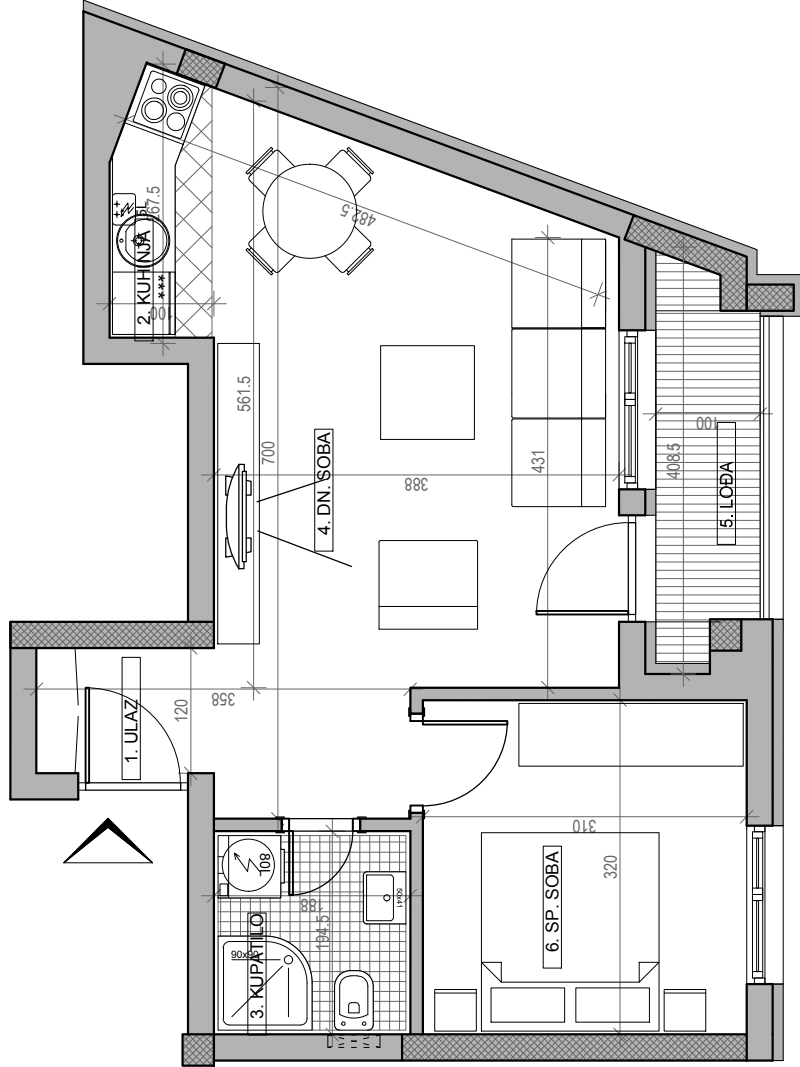

STAMBENA ZGRADA Su+P+3+Pk

Novi Sad, ul. Đorđa Rajkovića 21-23

kp 8610-1

I SPRAT		
STAN BR. 07		
br.	prostorija	površina/m ²
1	ULAZ	2.03
2	KUHINJA	2.36
3	KUPATILO	3.66
4	DN. SOBA	21.87
5	LOBA	3.46
6	SP. SOBA	9.92
	UKUPNO	43.30 m²
		-3%
		42.00 m²

osnova stana br. 07
 I SPRAT/ P=43.30 m²

ulica Đorđa Rajkovića