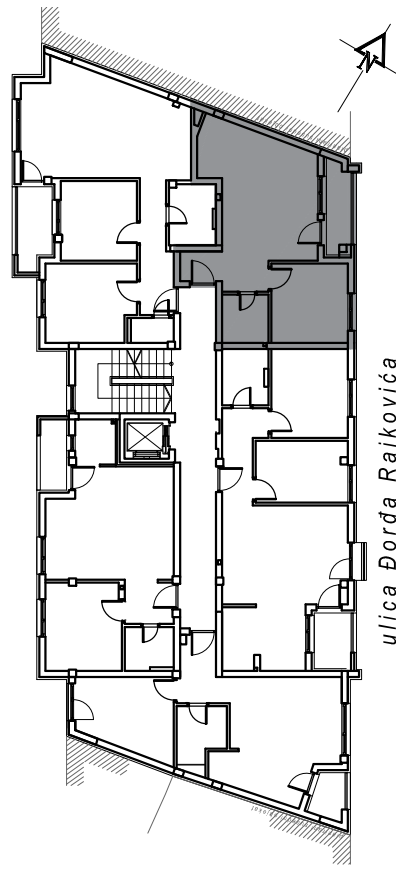

STAMBENA ZGRADA Su+P+3+Pk

Novi Sad, ul. Đorđa Rajkovića 21-23

kp 8610-1

I SPRAT		
STAN BR. 07		
br.	prostorija	površina/m ²
1	ULAZ	2.03
2	KUHINJA	2.36
3	KUPATILO	3.66
4	DN. SOBA	21.87
5	LOBA	3.46
6	SP. SOBA	9.92
	UKUPNO	43.30 m²
		-3%
		42.00 m²

osnova stana br. 07
 I SPRAT/ P=43.30 m²

ulica Đorđa Rajkovića