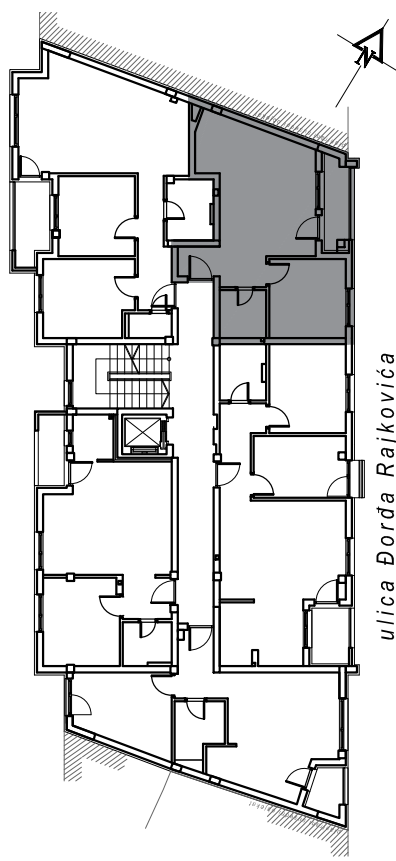

STAMBENA ZGRADA Su+P+3+Pk

Novi Sad, ul. Đorđa Rajkovića 21-23

kp 8610-1

III SPRAT	
STAN BR. 17	
br.	prostorija
1	ULAZ
2	KUHINJA
3	KUPATILO
4	DN. SOBA
5	LOBA
6	SP. SOBA
UKUPNO	
	-3%
	43.30 m²
	42.00 m²

ulica Đorđa Rajkovića

osnova stana br. 17

III SPRAT/ **P=43.30 m²**