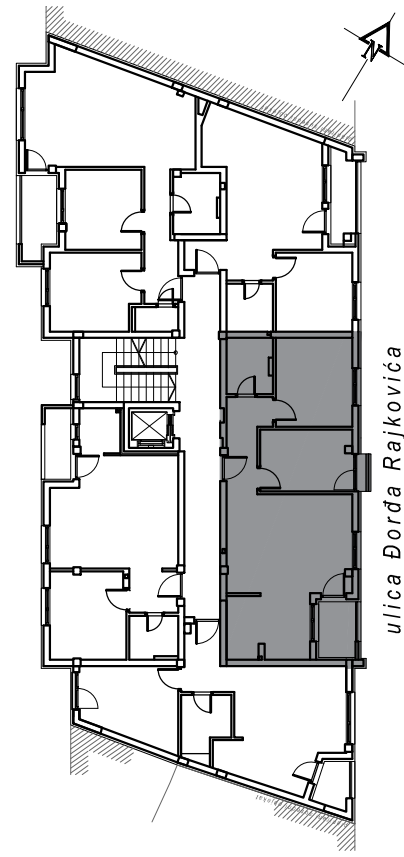

## STAMBENA ZGRADA Su+P+3+Pk

Novi Sad, ul. Đorđa Rajkovića 21-23

kp 8610-1

osnova stana br. 18

III SPRAT/ P=62.45 m<sup>2</sup>

III SPRAT	
STAN BR. 18	
br.	prostorija
1	ULAZ
2	KUHINJA
3	KUPATILO
4	DN. SOBA
5	LOBA
6	SP. SOBA
7	SP. SOBA
<b>UKUPNO</b>	
	<b>62.45 m<sup>2</sup></b>
	<b>-3%</b>
	<b>60.58 m<sup>2</sup></b>

ulica Đorđa Rajkovića