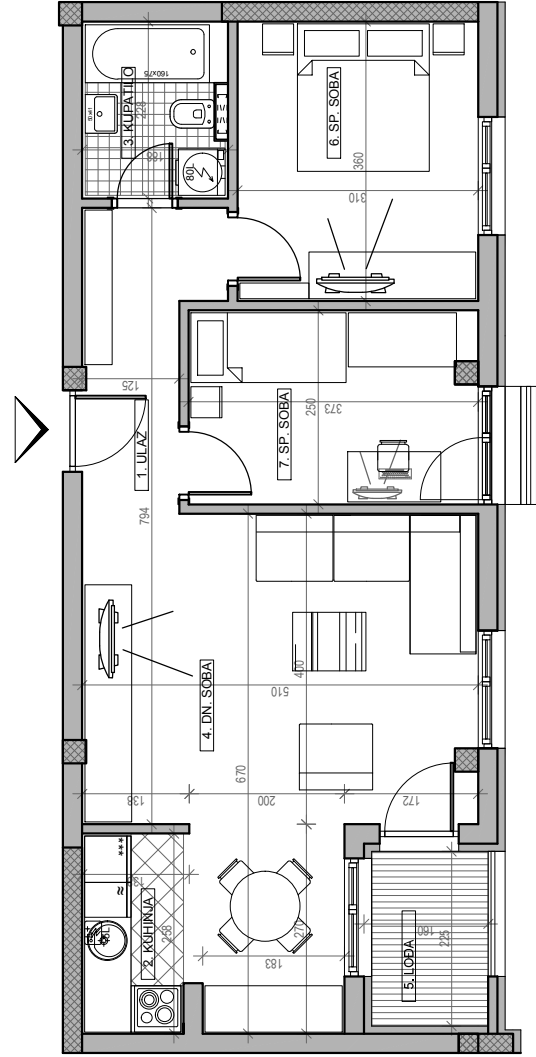

## STAMBENA ZGRADA Su+P+3+Pk

Novi Sad, ul. Đorđa Rajkovića 21-23

kp 8610-1

osnova stana br. 18

III SPRAT/ P=62.45 m<sup>2</sup>

III SPRAT	
STAN BR. 18	
br.	prostorija
1	ULAZ
2	KUHINJA
3	KUPATILO
4	DN. SOBA
5	LOBA
6	SP. SOBA
7	SP. SOBA
<b>UKUPNO</b>	
	<b>62.45 m<sup>2</sup></b>
	<b>-3%</b>
	<b>60.58 m<sup>2</sup></b>

ulica Đorđa Rajkovića