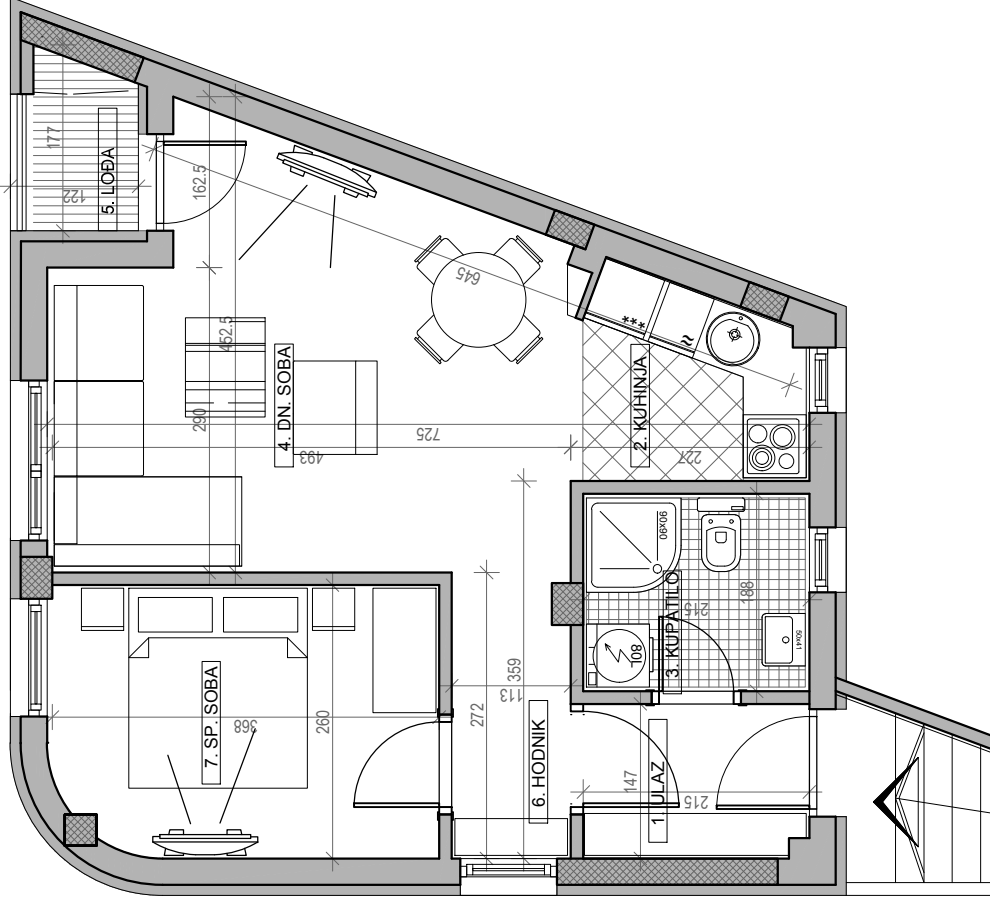

STAMBENA ZGRADA Su+P+3+Pk

Novi Sad, ul. Đorđa Rajkovića 21-23

kp 8610-1

PRIZEMLJE	
STAN BR. 01	
br.	prostorija površina/m ²
1	ULAZ 3.16
2	KUHINJA 4.08
3	KUPATILO 4.04
4	DN. SOBA 19.48
5	LOBA 1.58
6	HODNIK 1.59
7	SP. SOBA 9.43
	UKUPNO 43.36 m²
	-3%
	42.06 m²

osnova stana br. 01

PRIZEMLJE / P=43.36 m²

ulica Đorđa Rajkovića