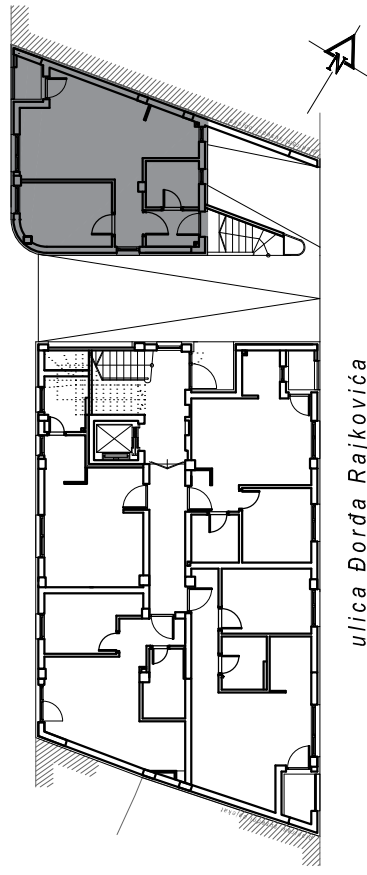

STAMBENA ZGRADA Su+P+3+Pk

Novi Sad, ul. Đorđa Rajkovića 21-23

kp 8610-1

PRIZEMLJE	
STAN BR. 01	
br.	prostorija površina/m ²
1	ULAZ 3.16
2	KUHINJA 4.08
3	KUPATILO 4.04
4	DN. SOBA 19.48
5	LOBA 1.58
6	HODNIK 1.59
7	SP. SOBA 9.43
	UKUPNO 43.36 m²
	-3%
	42.06 m²

osnova stana br. 01

PRIZEMLJE / P=43.36 m²

ulica Đorđa Rajkovića