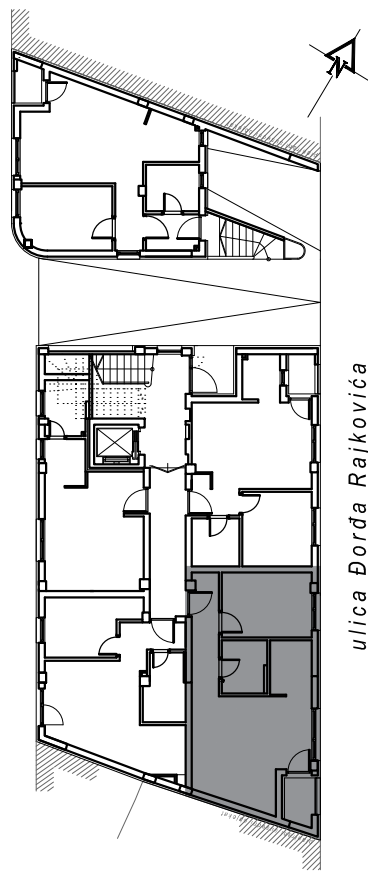

## STAMBENA ZGRADA Su+P+3+Pk

Novi Sad, ul. Đorđa Rajkovića 21-23

kp 8610-1

PRIZEMLJE	
STAN BR. 03	
br.	prostorija
1	ULAZ
2	KUHINJA
3	KUPATILO
4	DN. SOBA
5	LOBA
6	SP. SOBA
<b>UKUPNO</b>	
	-3%
	<b>43.72 m<sup>2</sup></b>
	<b>42.41 m<sup>2</sup></b>

osnova stana br. 03

PRIZEMLJE / P=43.72 m<sup>2</sup>

ulica Đorđa Rajkovića