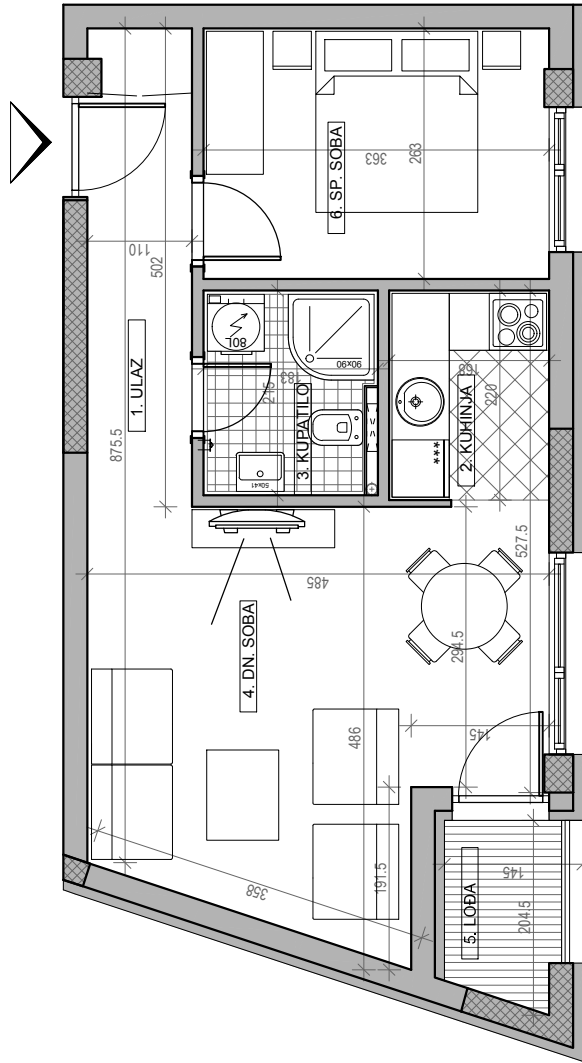

## STAMBENA ZGRADA Su+P+3+Pk

Novi Sad, ul. Đorđa Rajkovića 21-23

kp 8610-1

PRIZEMLJE	
STAN BR. 03	
br.	prostorija
1	ULAZ
2	KUHINJA
3	KUPATILO
4	DN. SOBA
5	LOBA
6	SP. SOBA
<b>UKUPNO</b>	
	-3%
	<b>43.72 m<sup>2</sup></b>
	<b>42.41 m<sup>2</sup></b>

osnova stana br. 03

PRIZEMLJE / P=43.72 m<sup>2</sup>

ulica Đorđa Rajkovića