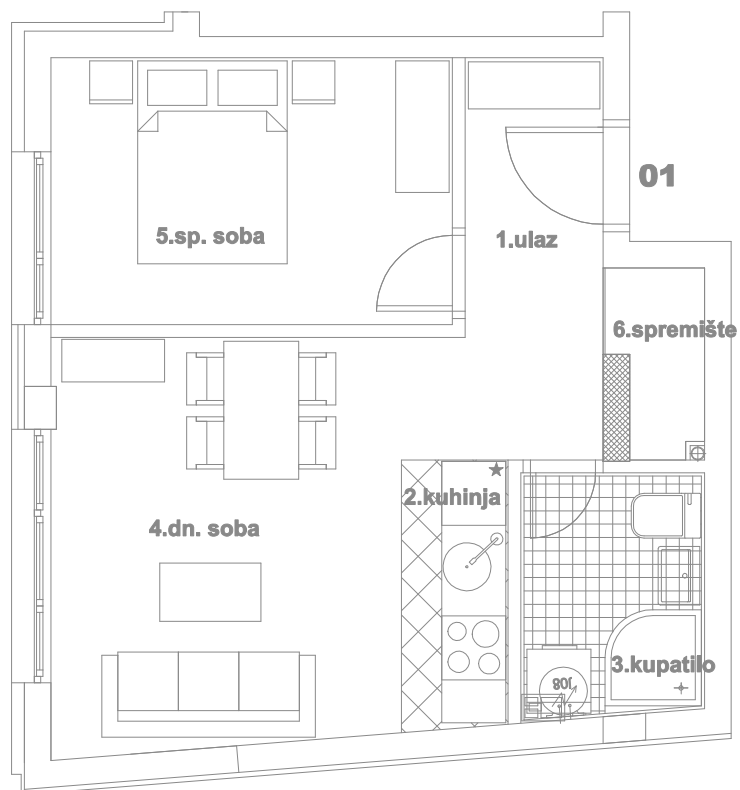

OSNOVA STANA BR.01
PRIZEMLJE / P=35,38m²

STAMBENA ZGRADA Su+P+4+Pk i Su+P+1+Pk
Novi Sad, ul.Gundulićeva 30-32
k.p.8709/1 Novi Sad I

PRIZEMLJE		
STAN BROJ 01		
br.	prostorija	površina m ²
1	ULAZ	4,87
2	KUHINJA	2,51
3	KUPATILO	3,92
4	DN.SOBA	13,25
5	SP.SOBA	9,40
6	SPREMIŠTE	1,43
UKUPNO:		35,38