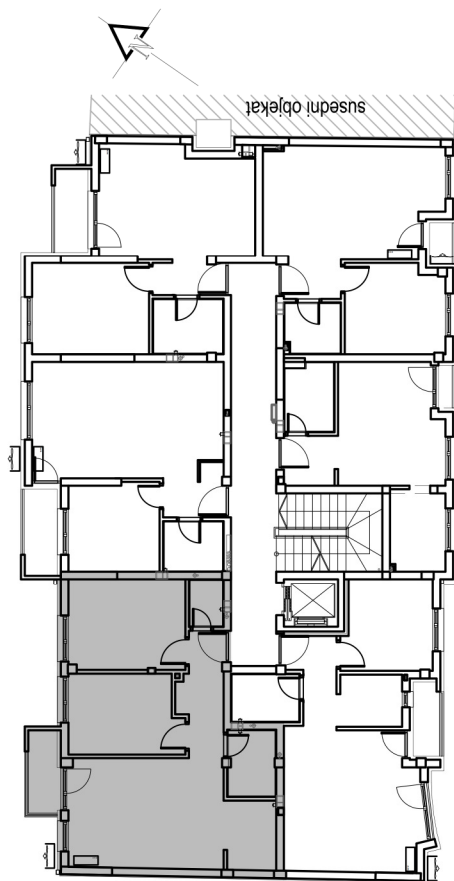

STAMBENA ZGRADA Su+P+3+Pk

Novi Sad, ul. Jaše Ignjatovića 11-13

kp 8582

osnova stana br. 06
I SPRAT/ **P=57.42 m²**

I SPRAT		
STAN BR. 06		
br.	prostorija	povišina/m ²
1	ULAZ	5.45
2	KUHINJA	3.93
3	KUPATILO	3.62
4	DN. SOBA	18.57
5	TERASA	2.63
6	VEŠERAJ	1.85
7	SP. SOBA	9.73
8	SP. SOBA	11.64
UKUPNO		57.42 m²
		-3%

dvoriste

ul. Jaše Ignjatovića