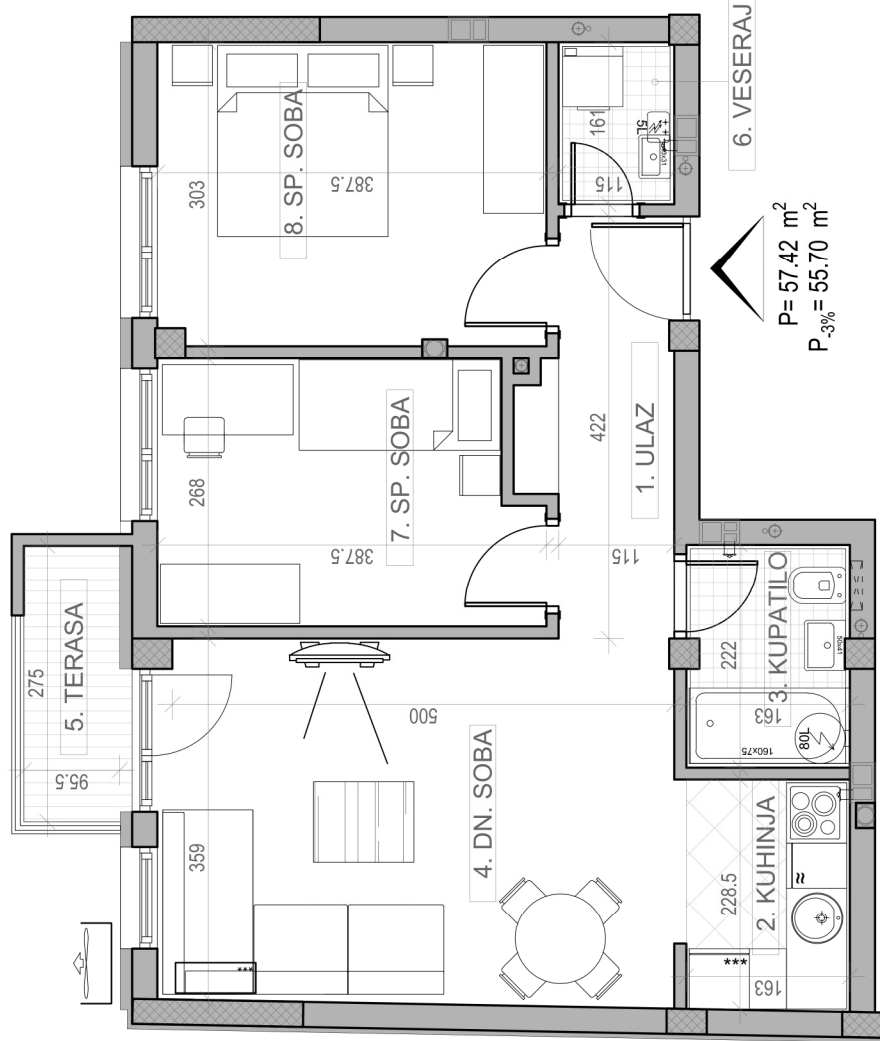

STAMBENA ZGRADA Su+P+3+Pk

Novi Sad, ul. Jaše Ignjatovića 11-13

kp 8582

osnova stana br. 06
I SPRAT/ **P=57.42 m²**

I SPRAT		
STAN BR. 06		
br.	prostorija	povišina/m ²
1	ULAZ	5.45
2	KUHINJA	3.93
3	KUPATILO	3.62
4	DN. SOBA	18.57
5	TERASA	2.63
6	VEŠERAJ	1.85
7	SP. SOBA	9.73
8	SP. SOBA	11.64
UKUPNO		57.42 m²
		-3%