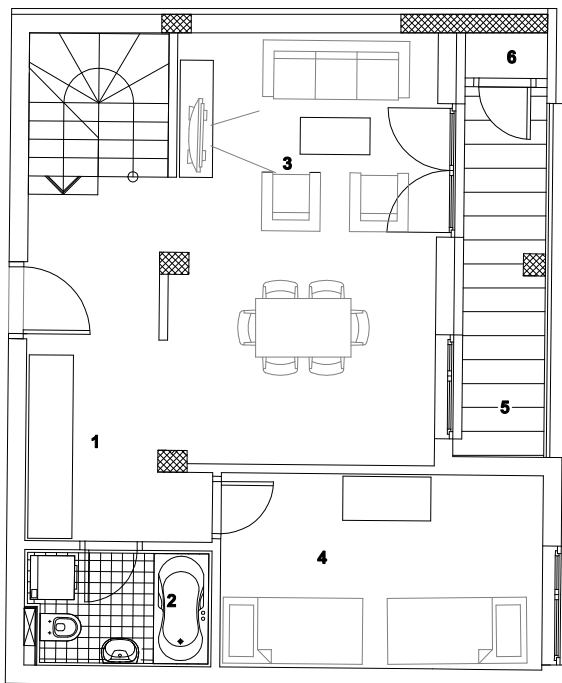

# ŠAFARIKOVA 31

### potkrovlje

1	ulaz	10,04
2	kupatilo	3,68
3	dn.boravak i kuhinja	21,38
4	soba	11,04
5	terasa	4,72
6	hl.ostava	0,76
	<b>donji deo</b>	<b>51,62</b>
1	stepenice i hodnik	7,67
2	soba	21,30
3	kupatilo	4,50
4	soba	10,05
6	soba	10,86
	<b>gornji deo</b>	<b>54,38</b>
	<b>ukupno stan br.A20</b>	<b>106,00</b>

## POLOŽAJ STANA U ZGRADI