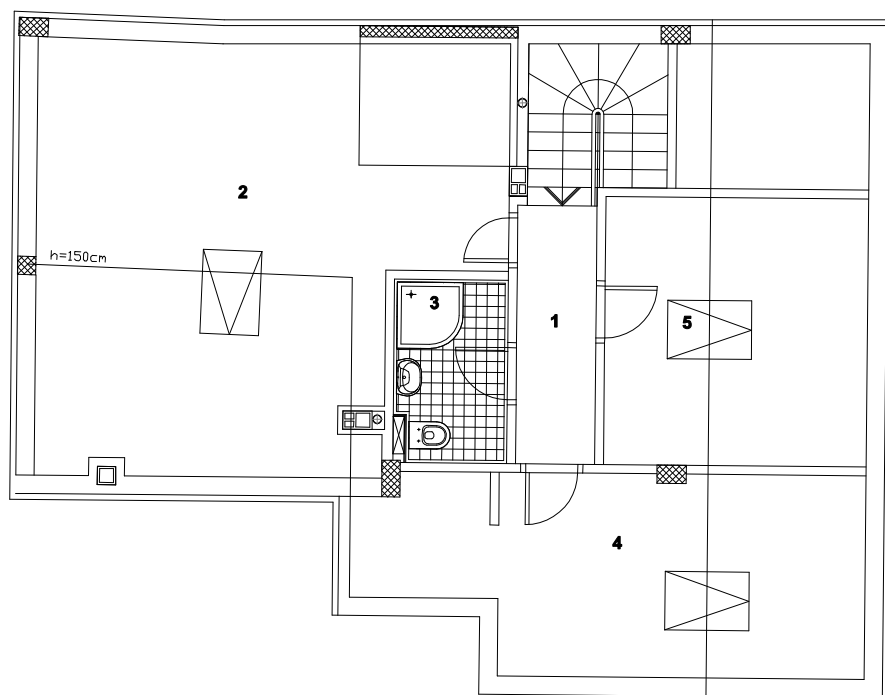

# ŠAFARIKOVA 31

### potkrovlje

1	ulaz	10,04
2	kupatilo	3,68
3	dn.boravak i kuhinja	21,38
4	soba	11,04
5	terasa	4,72
6	hl.ostava	0,76
	<b>donji deo</b>	<b>51,62</b>
1	stepenice i hodnik	7,67
2	soba	21,30
3	kupatilo	4,50
4	soba	10,05
6	soba	10,86
	<b>gornji deo</b>	<b>54,38</b>
	<b>ukupno stan br.A20</b>	<b>106,00</b>

## POLOŽAJ STANA U ZGRADI