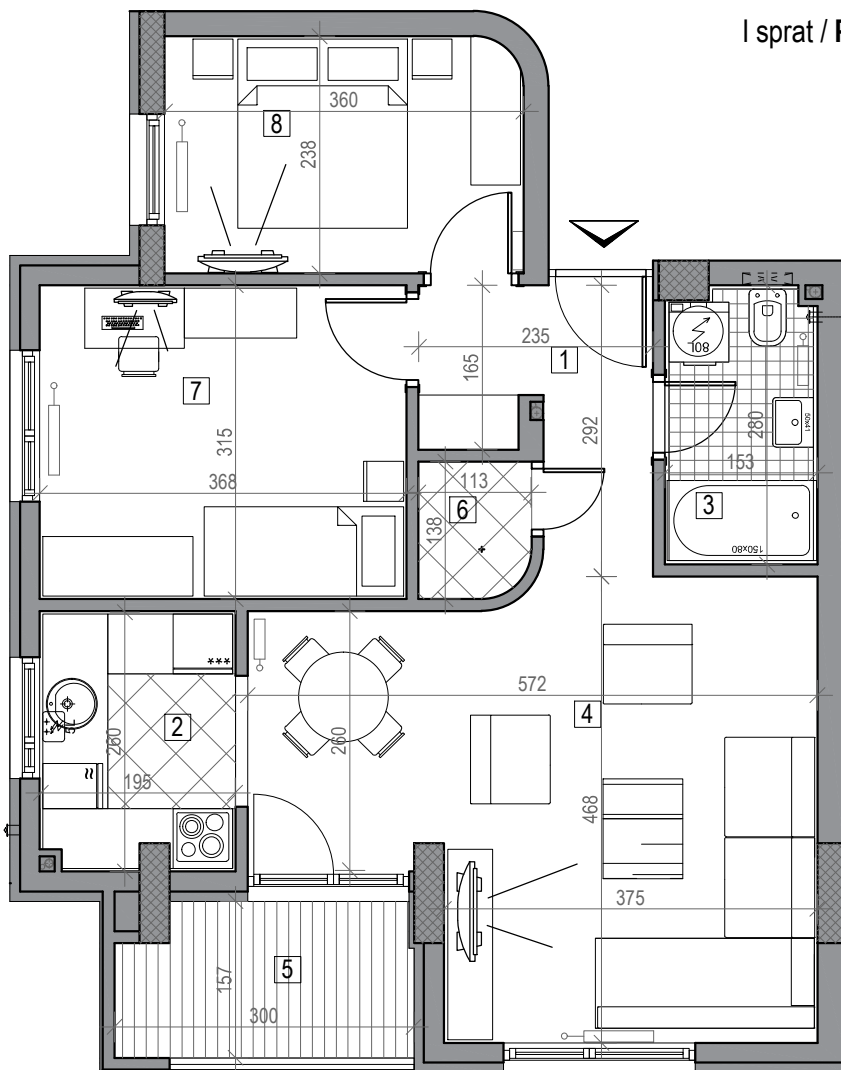

osnova stana br. 12

I sprat / P=62.38 m²

STAMBENA ZGRADA

Po+P+5+Pk

Novi Sad, Ul. Futoška 27-29
 kp 3487/6

I SPRAT		
STAN BR. 12		
br.	prostorija	površina/m ²
1	ULAZ	4.72
2	KUHINJA	4.98
3	KUPATILO	4.14
4	DN. SOBA	22.75
5	LOĐA	4.20
6	OSTAVA	1.51
7	SP. SOBA	11.59
8	SP. SOBA	8.49
UKUPNO		62.38 m²

ulica nova

dvorište