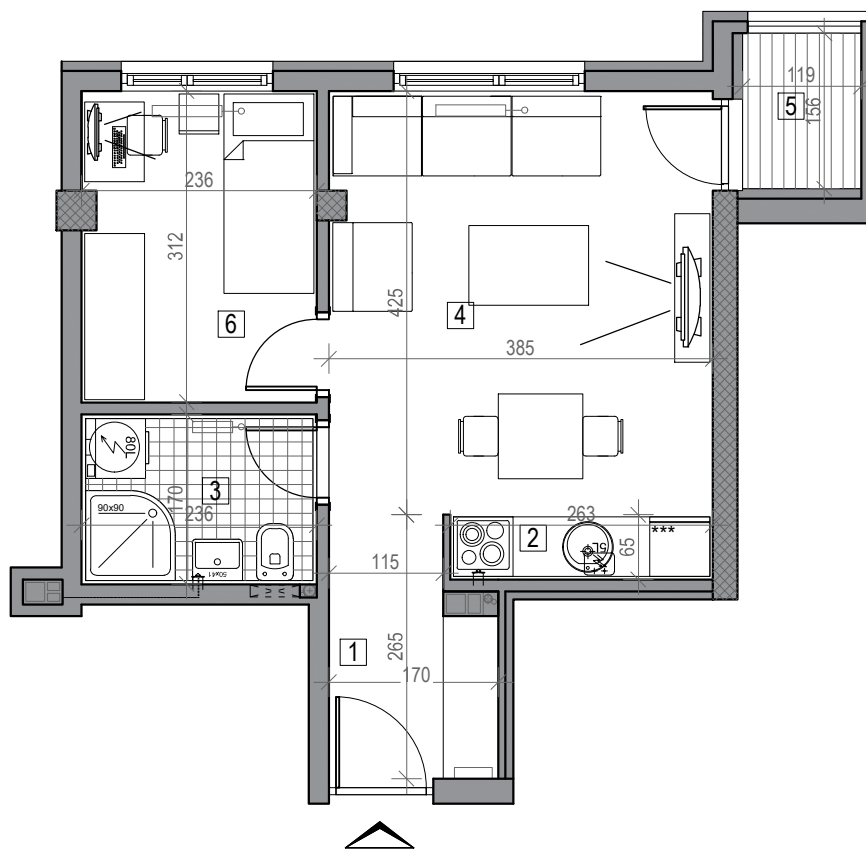

osnova stana br. 14

I sprat / P=34.77 m²

STAMBENA ZGRADA

Po+P+5+Pk

Novi Sad, Ul. Futoška 27-29
kp 3487/6

I SPRAT		
STAN BR. 14		
br.	prostorija	površina/m ²
1	ULAZ	2.78
2	KUHINJA	1.68
3	KUPATILO	3.85
4	DN. SOBA	17.48
5	LOĐA	1.92
6	SP. SOBA	7.06
UKUPNO		34.77 m²