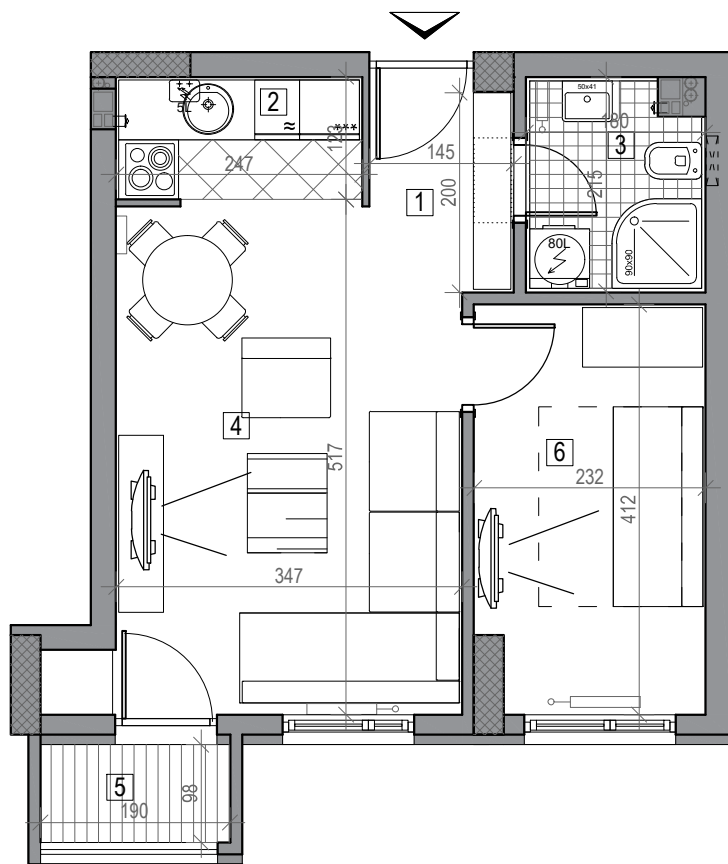

osnova stana br. 18

II sprat / P=38.58 m²

STAMBENA ZGRADA

Po+P+5+Pk

Novi Sad, Ul. Futoška 27-29
 kp 3487/6

II SPRAT		
STAN BR. 18		
br.	prostorija	površina/m ²
1	ULAZ	1.73
2	KUHINJA	3.04
3	KUPATILO	3.73
4	DN. SOBA	18.88
5	LOĐA	1.87
6	SP. SOBA	9.33
UKUPNO		38.58 m²

ulica nova

dvorište