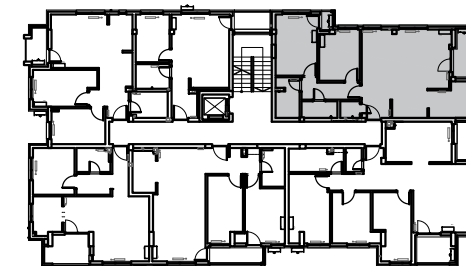

osnova stana br. 29
IV sprat / P=75.71 m²

STAMBENA ZGRADA
Po+P+5+Pk
Novi Sad, Ul. Futoška 27-29
kp 3487/6

IV SPRAT		
STAN BR. 29		
br.	prostorija	površina/m²
1	ULAZ	2.30
2	KUHINJA	5.85
3	KUPATILO	4.39
4	DN. SOBA	29.53
5	LOĐA	3.54
6	WC	2.58
7	SP. SOBA	9.03
8	LOĐA	0.86
9	SP. SOBA	11.37
10	DEGAŽMAN	4.80
11	OSTAVA	1.46
UKUPNO		75.71 m²

ulica nova

dvorište