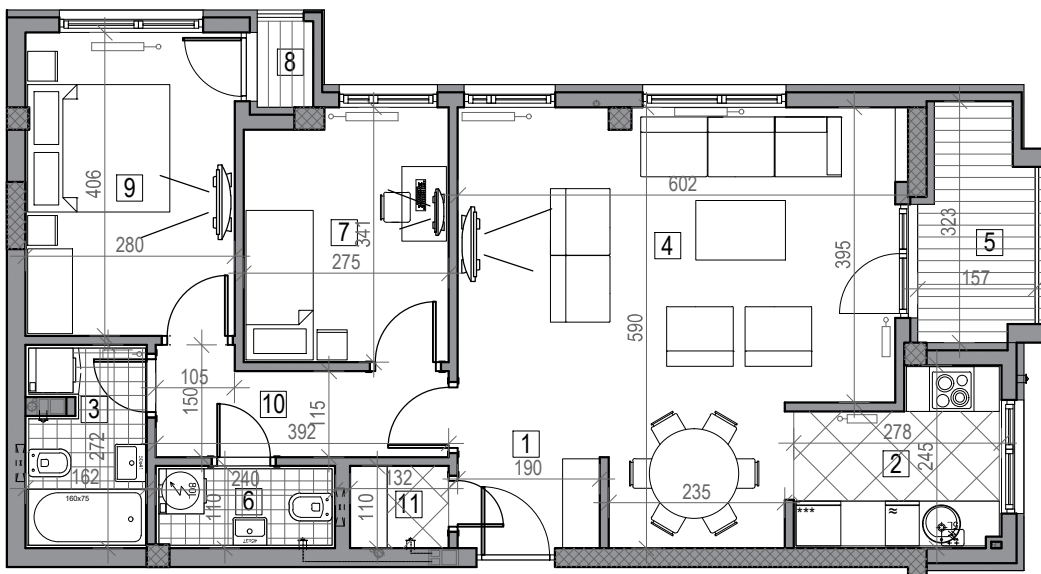

osnova stana br. 29
 IV sprat / P=75.71 m²

STAMBENA ZGRADA
 Po+P+5+Pk
 Novi Sad, Ul. Futoška 27-29
 kp 3487/6

IV SPRAT		
STAN BR. 29		
br.	prostorija	površina/m ²
1	ULAZ	2.30
2	KUHINJA	5.85
3	KUPATILO	4.39
4	DN. SOBA	29.53
5	LOĐA	3.54
6	WC	2.58
7	SP. SOBA	9.03
8	LOĐA	0.86
9	SP. SOBA	11.37
10	DEGAŽMAN	4.80
11	OSTAVA	1.46
UKUPNO		75.71 m²

ulica nova

dvorište