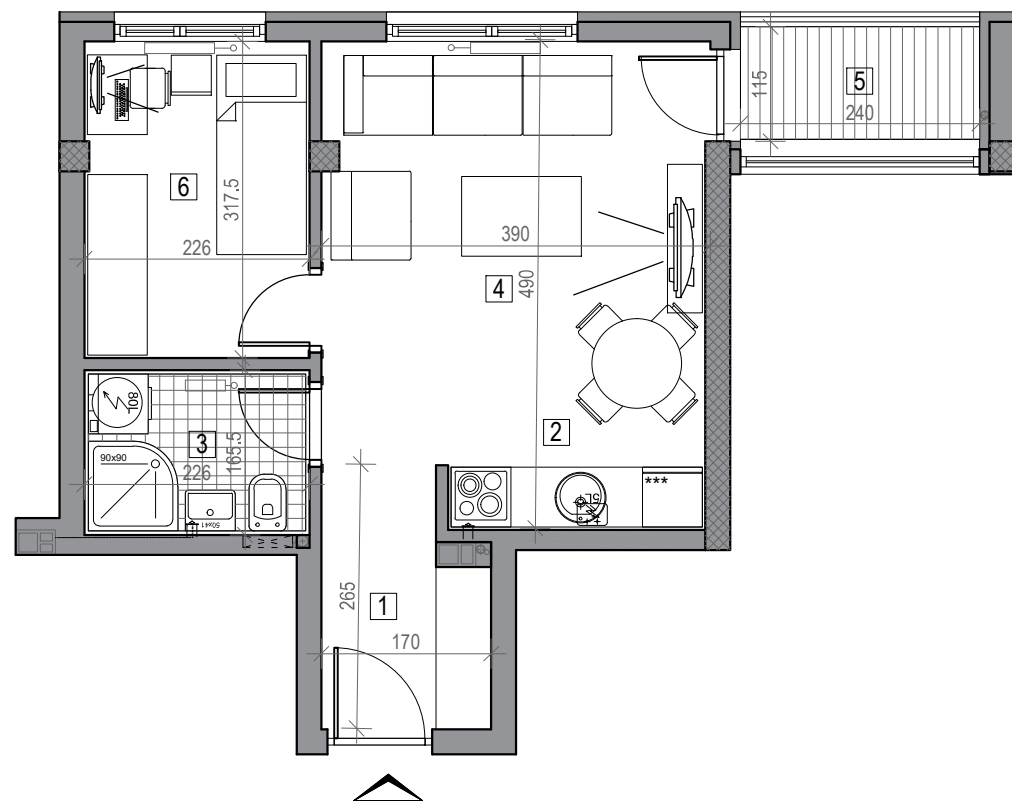

osnova stana br. 34  
 IV sprat / P=35.49 m<sup>2</sup>

STAMBENA ZGRADA  
 Po+P+5+Pk  
 Novi Sad, Ul. Futoška 27-29  
 kp 3487/6

IV SPRAT		
STAN BR. 34		
br.	prostorija	površina/m <sup>2</sup>
1	ULAZ	2.78
2	KUHINJA	1.65
3	KUPATILO	3.74
4	DN. SOBA	17.48
5	LOĐA	2.66
6	SP.SOBA	7.18
<b>UKUPNO</b>		<b>35.49 m<sup>2</sup></b>