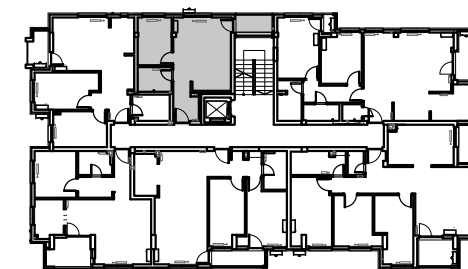

osnova stana br. 34
IV sprat / P=35.49 m²

STAMBENA ZGRADA
Po+P+5+Pk
Novi Sad, Ul. Futoška 27-29
kp 3487/6

IV SPRAT		
STAN BR. 34		
br.	prostorija	površina/m²
1	ULAZ	2.78
2	KUHINJA	1.65
3	KUPATILO	3.74
4	DN. SOBA	17.48
5	LOĐA	2.66
6	SP.SOBA	7.18
UKUPNO		35.49 m²

ulica nova

dvorište