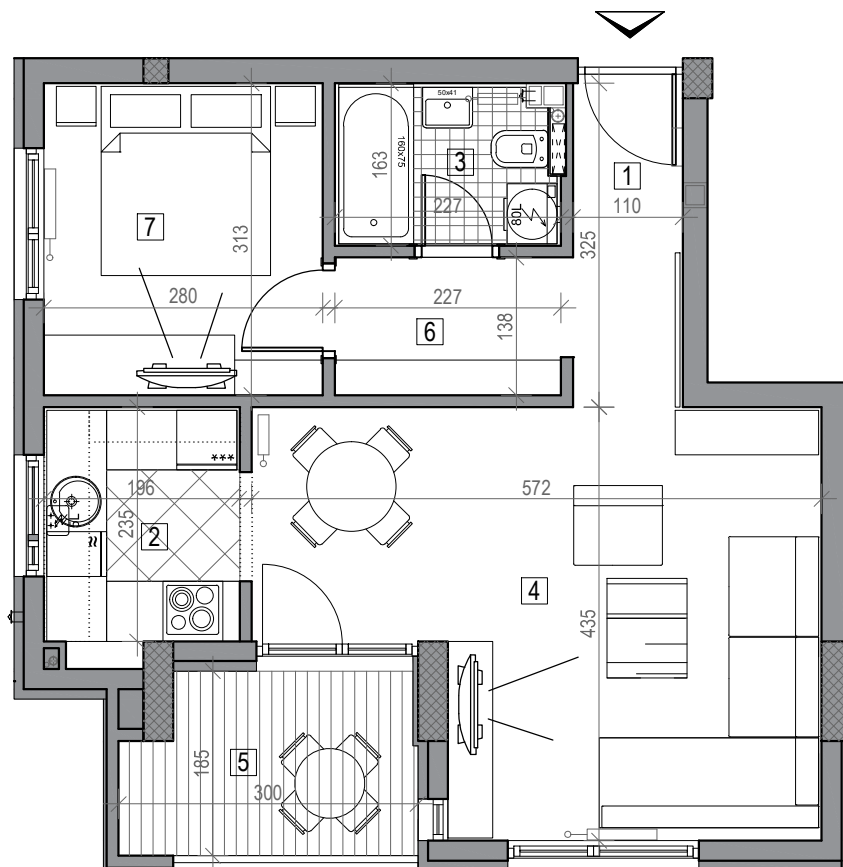

osnova stana br. 38

V sprat / P=49.67 m²

STAMBENA ZGRADA

Po+P+5+Pk

Novi Sad, Ul. Futoška 27-29
 kp 3487/6

V SPRAT		
STAN BR. 38		
br.	prostorija	površina/m ²
1	ULAZ	2.95
2	KUHINJA	4.84
3	KUPATILO	3.52
4	DN. SOBA	21.54
5	LOĐA	4.93
6	DEGAŽMAN	3.13
7	SP. SOBA	8.76
UKUPNO		49.67 m²

ulica nova

dvorište