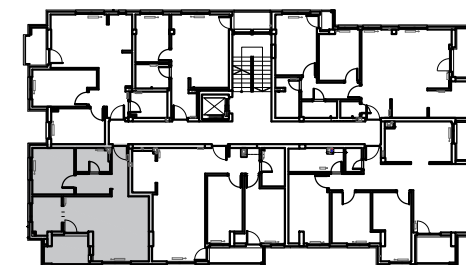

osnova stana br. 38

V sprat / P=49.67 m²

STAMBENA ZGRADA

Po+P+5+Pk

Novi Sad, Ul. Futoška 27-29
kp 3487/6

V SPRAT		
STAN BR. 38		
br.	prostorija	površina/m²
1	ULAZ	2.95
2	KUHINJA	4.84
3	KUPATILO	3.52
4	DN. SOBA	21.54
5	LOĐA	4.93
6	DEGAŽMAN	3.13
7	SP. SOBA	8.76
UKUPNO		49.67 m²

ulica nova

dvorište