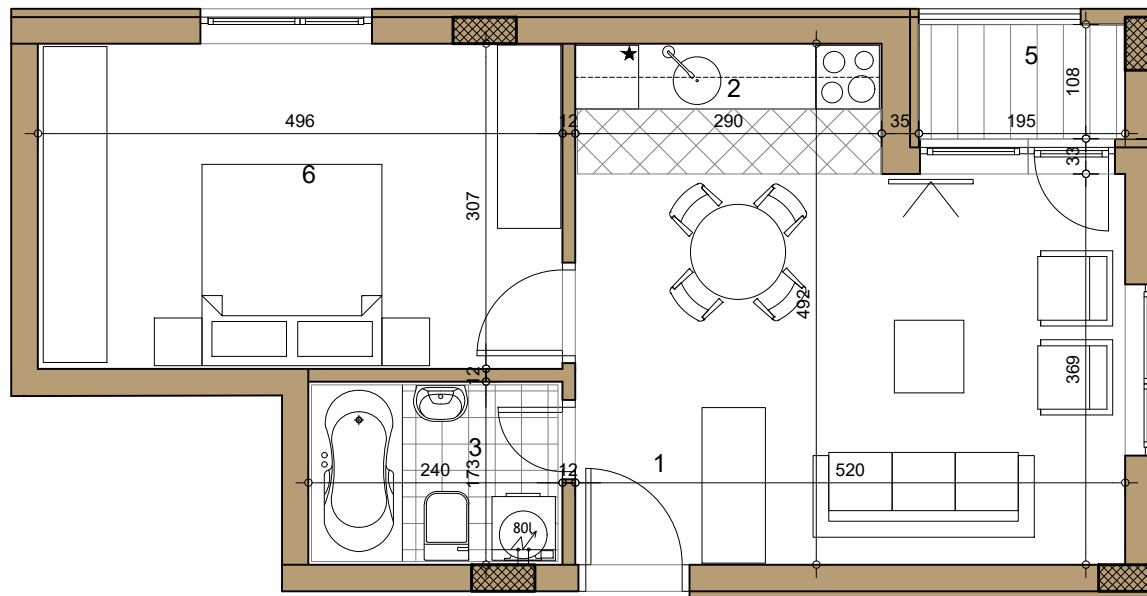

STAMBENI OBJEKAT

Novi Sad, Laze Lazarevića br.37

PRIZEMLJE ▶ STAN 01

DVOSOBAN

42.92m²

01

01 -DVOSOBAN

broj	naziv prostorije	obrada poda	površina (m ²)
1	ulaz	parket	2.39
2	kuhinja	ker.pl	3.50
3	kupatilo	ker.pl.	4.24
4	dnevna soba	parket	16.62
5	terasa	ker.pl.	2.11
6	spavaća soba	parket	15.39
UKUPNO NETO			44.25m²
UKUPNO NETO (-3%)			42.92m²