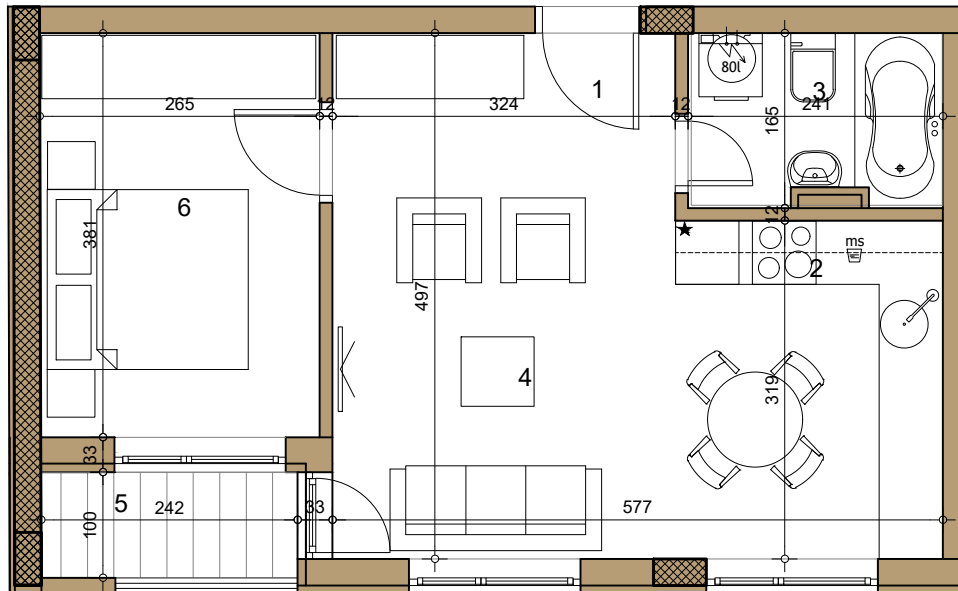

STAMBENI OBJEKAT

Novi Sad, Laze Lazarevića br.37

PRIZEMLJE ▶ STAN 03

DVOSOBAN

39.34m²

03

03 -DVOSOBAN

broj	naziv prostorije	obrada poda	površina (m ²)
1	ulaz	parket	2.04
2	kuhinja	ker.pl	3.20
3	kupatilo	ker.pl.	3.66
4	dnevna soba	parket	19.13
5	terasa	ker.pl.	2,42
6	spavaća soba	parket	10.11
UKUPNO NETO			40.56m²
UKUPNO NETO (-3%)			39.34m²