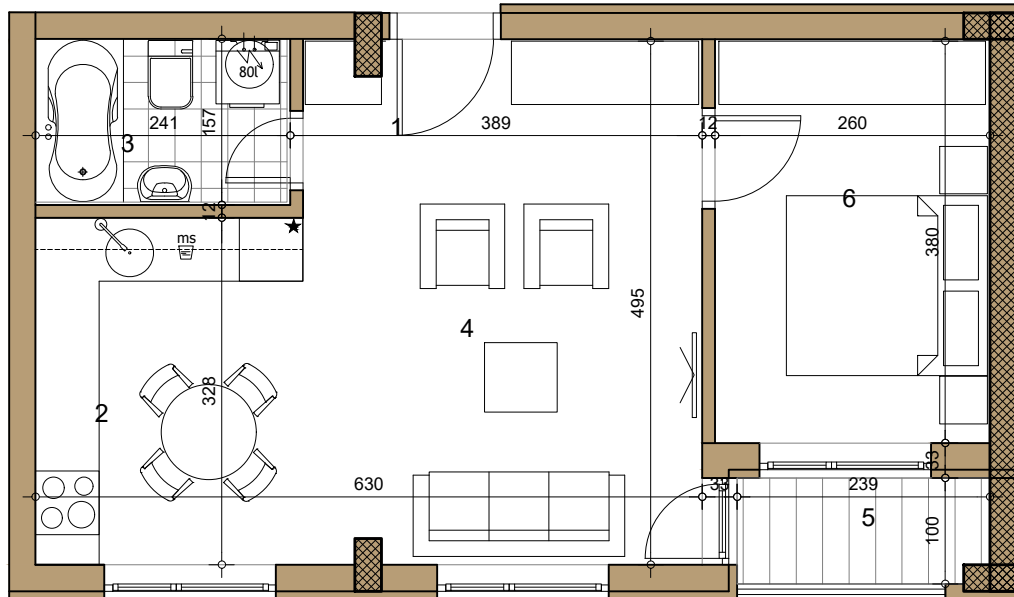

STAMBENI OBJEKAT

Novi Sad, Laze Lazarevića br.37

PRIZEMLJE ▶ STAN 04

DVOSOBAN

41.74m²

04

04 -DVOSOBAN

broj	naziv prostorije	obrada poda	površina (m ²)
1	ulaz	parket	2.46
2	kuhinja	ker.pl	4.36
3	kupatilo	ker.pl.	3.70
4	dnevna soba	parket	20.20
5	terasa	ker.pl.	2.39
6	spavaća soba	parket	9.92
UKUPNO NETO			43.03m²
UKUPNO NETO (-3%)			41.74m²