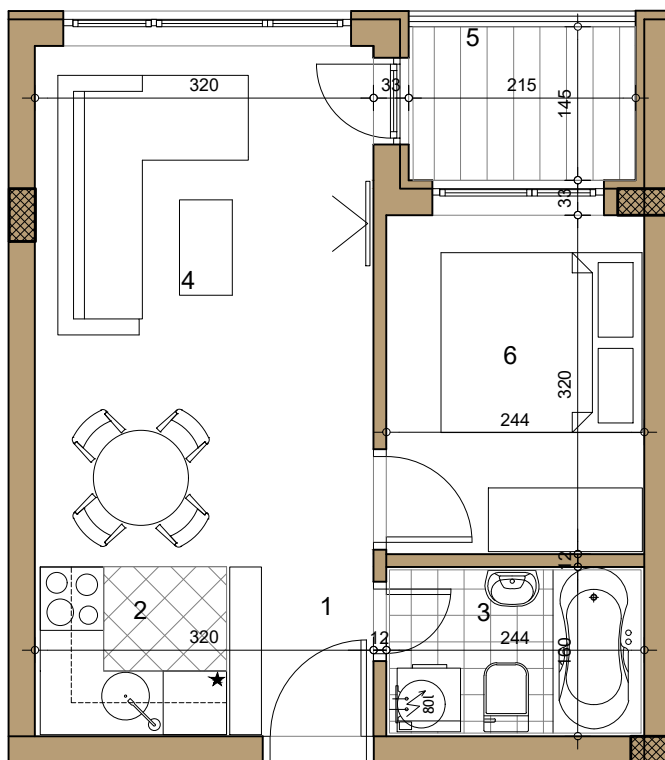

STAMBENI OBJEKAT

Novi Sad, Laze Lazarevića br.37

I SPRAT ► STAN 05

DVOSOBAN

34.64m²

05

05 -DVOSOBAN

broj	naziv prostorije	obrada poda	površina (m ²)
1	ulaz	parket	2.17
2	kuhinja	ker.pl	2.95
3	kupaćilo	ker.pl.	3.91
4	dnevna soba	parket	15.76
5	terasa	ker.pl.	3.11
6	spavaća soba	parket	7.81
UKUPNO NETO			35.71m ²
UKUPNO NETO (-3%)			34.64m ²