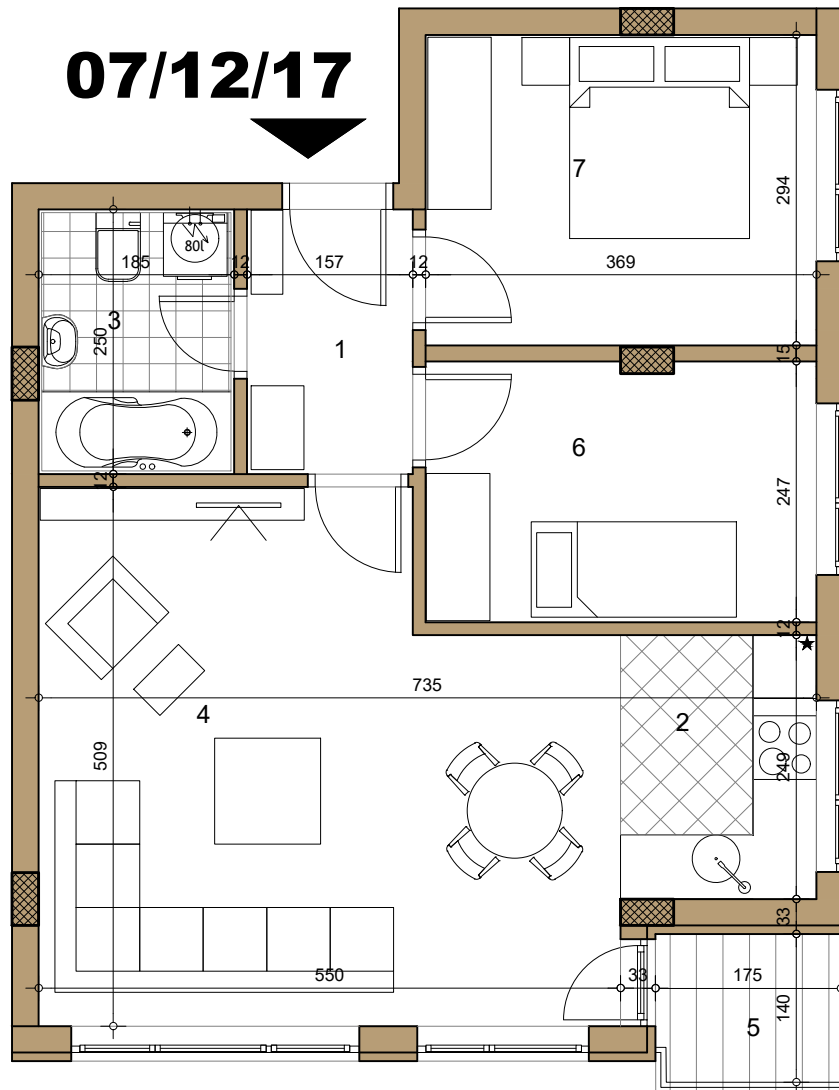

STAMBENI OBJEKAT

Novi Sad, Laze Lazarevića br.37

I / II / III SPRAT ▶ STAN 07/12/17

TROSOBAN

59.12m²

07/12/17

07/12/17 -TROSOBAN

broj	naziv prostorije	obrada poda	površina (m ²)
1	ulaz	parket	3.92
2	kuhinja	ker.pl	4.62
3	kupatilo	ker.pl.	4.43
4	dnevna soba	parket	25.27
5	terasa	ker.pl.	2.77
6	spavaća soba	parket	9.28
7	spavaća soba	parket	10.66
UKUPNO NETO			60.95m²
UKUPNO NETO (-3%)			59.12m²