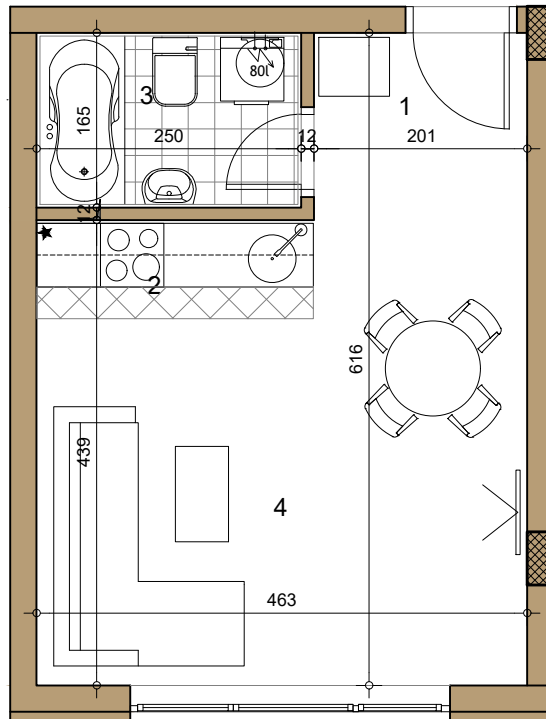

STAMBENI OBJEKAT

Novi Sad, Laze Lazarevića br.37

I / II / III SPRAT ▶ STAN 08/13/18

GARSONJERA

27.23m²

08/13/18

08/13/18 -JEDNOSOBAN

broj	naziv prostorije	obrada poda	površina (m ²)
1	ulaz	parket	3.57
2	kuhinja	ker.pl	3.15
3	kupatilo	ker.pl.	4.13
4	dnevna soba	parket	17.22
UKUPNO NETO			28.07m ²
UKUPNO NETO (-3%)			27.23m ²