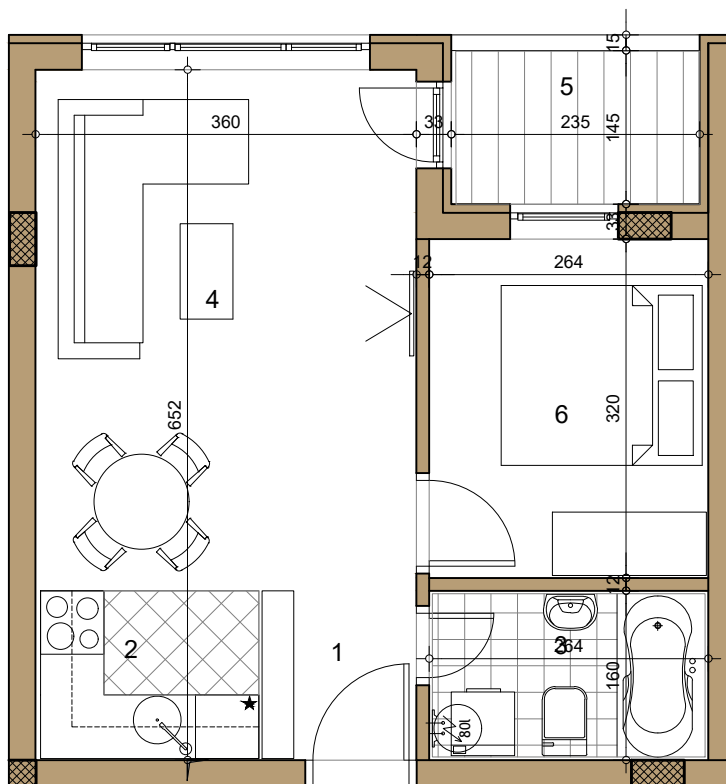

# STAMBENI OBJEKAT

Novi Sad, Laze Lazarevića br.37

II / III SPRAT ▶ STAN 10/15

DVOSOBAN

38.11m<sup>2</sup>

10/15

## 10/15 -DVOSOBAN

broj	naziv prostorije	obrada poda	površina (m <sup>2</sup> )
1	ulaz	parket	2.33
2	kuhinja	ker.pl	3.43
3	kupatilo	ker.pl.	3.97
4	dnevna soba	parket	17.72
5	terasa	ker.pl.	3.39
6	spavaća soba	parket	8.45
<b>UKUPNO NETO</b>			<b>39.29m<sup>2</sup></b>
<b>UKUPNO NETO (-3%)</b>			<b>38.11m<sup>2</sup></b>