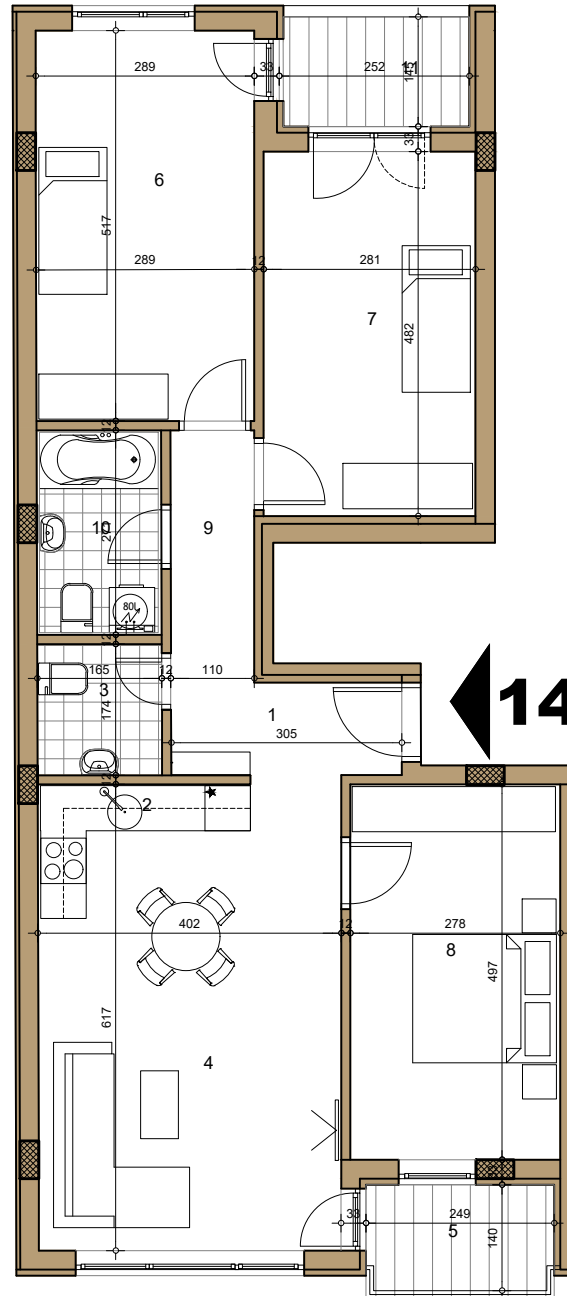

STAMBENI OBJEKAT

Novi Sad, Laze Lazarevića br.37

II / III SPRAT ▶ STAN 14/19

ČETVOROSOBAN

86.29m²

14/19 - ČETVOROSOBAN

broj	naziv prostorije	obrađa poda	površina (m ²)
1	ulaz	parket	3.60
2	kuhinja	ker.pl	3.90
3	wc	ker.pl.	2.58
4	dnevna soba	parket	21.49
5	terasa	ker.pl.	3.73
6	spavaća soba	parket	14.90
7	spavaća soba	parket	13.53
4	spavaća soba	parket	13.81
5	hodnik	parket	3.59
6	kupatilo	ker.pl.	4.25
7	terasa	ker.pl.	3.58
UKUPNO NETO			88.96m²
UKUPNO NETO (-3%)			86.29m²